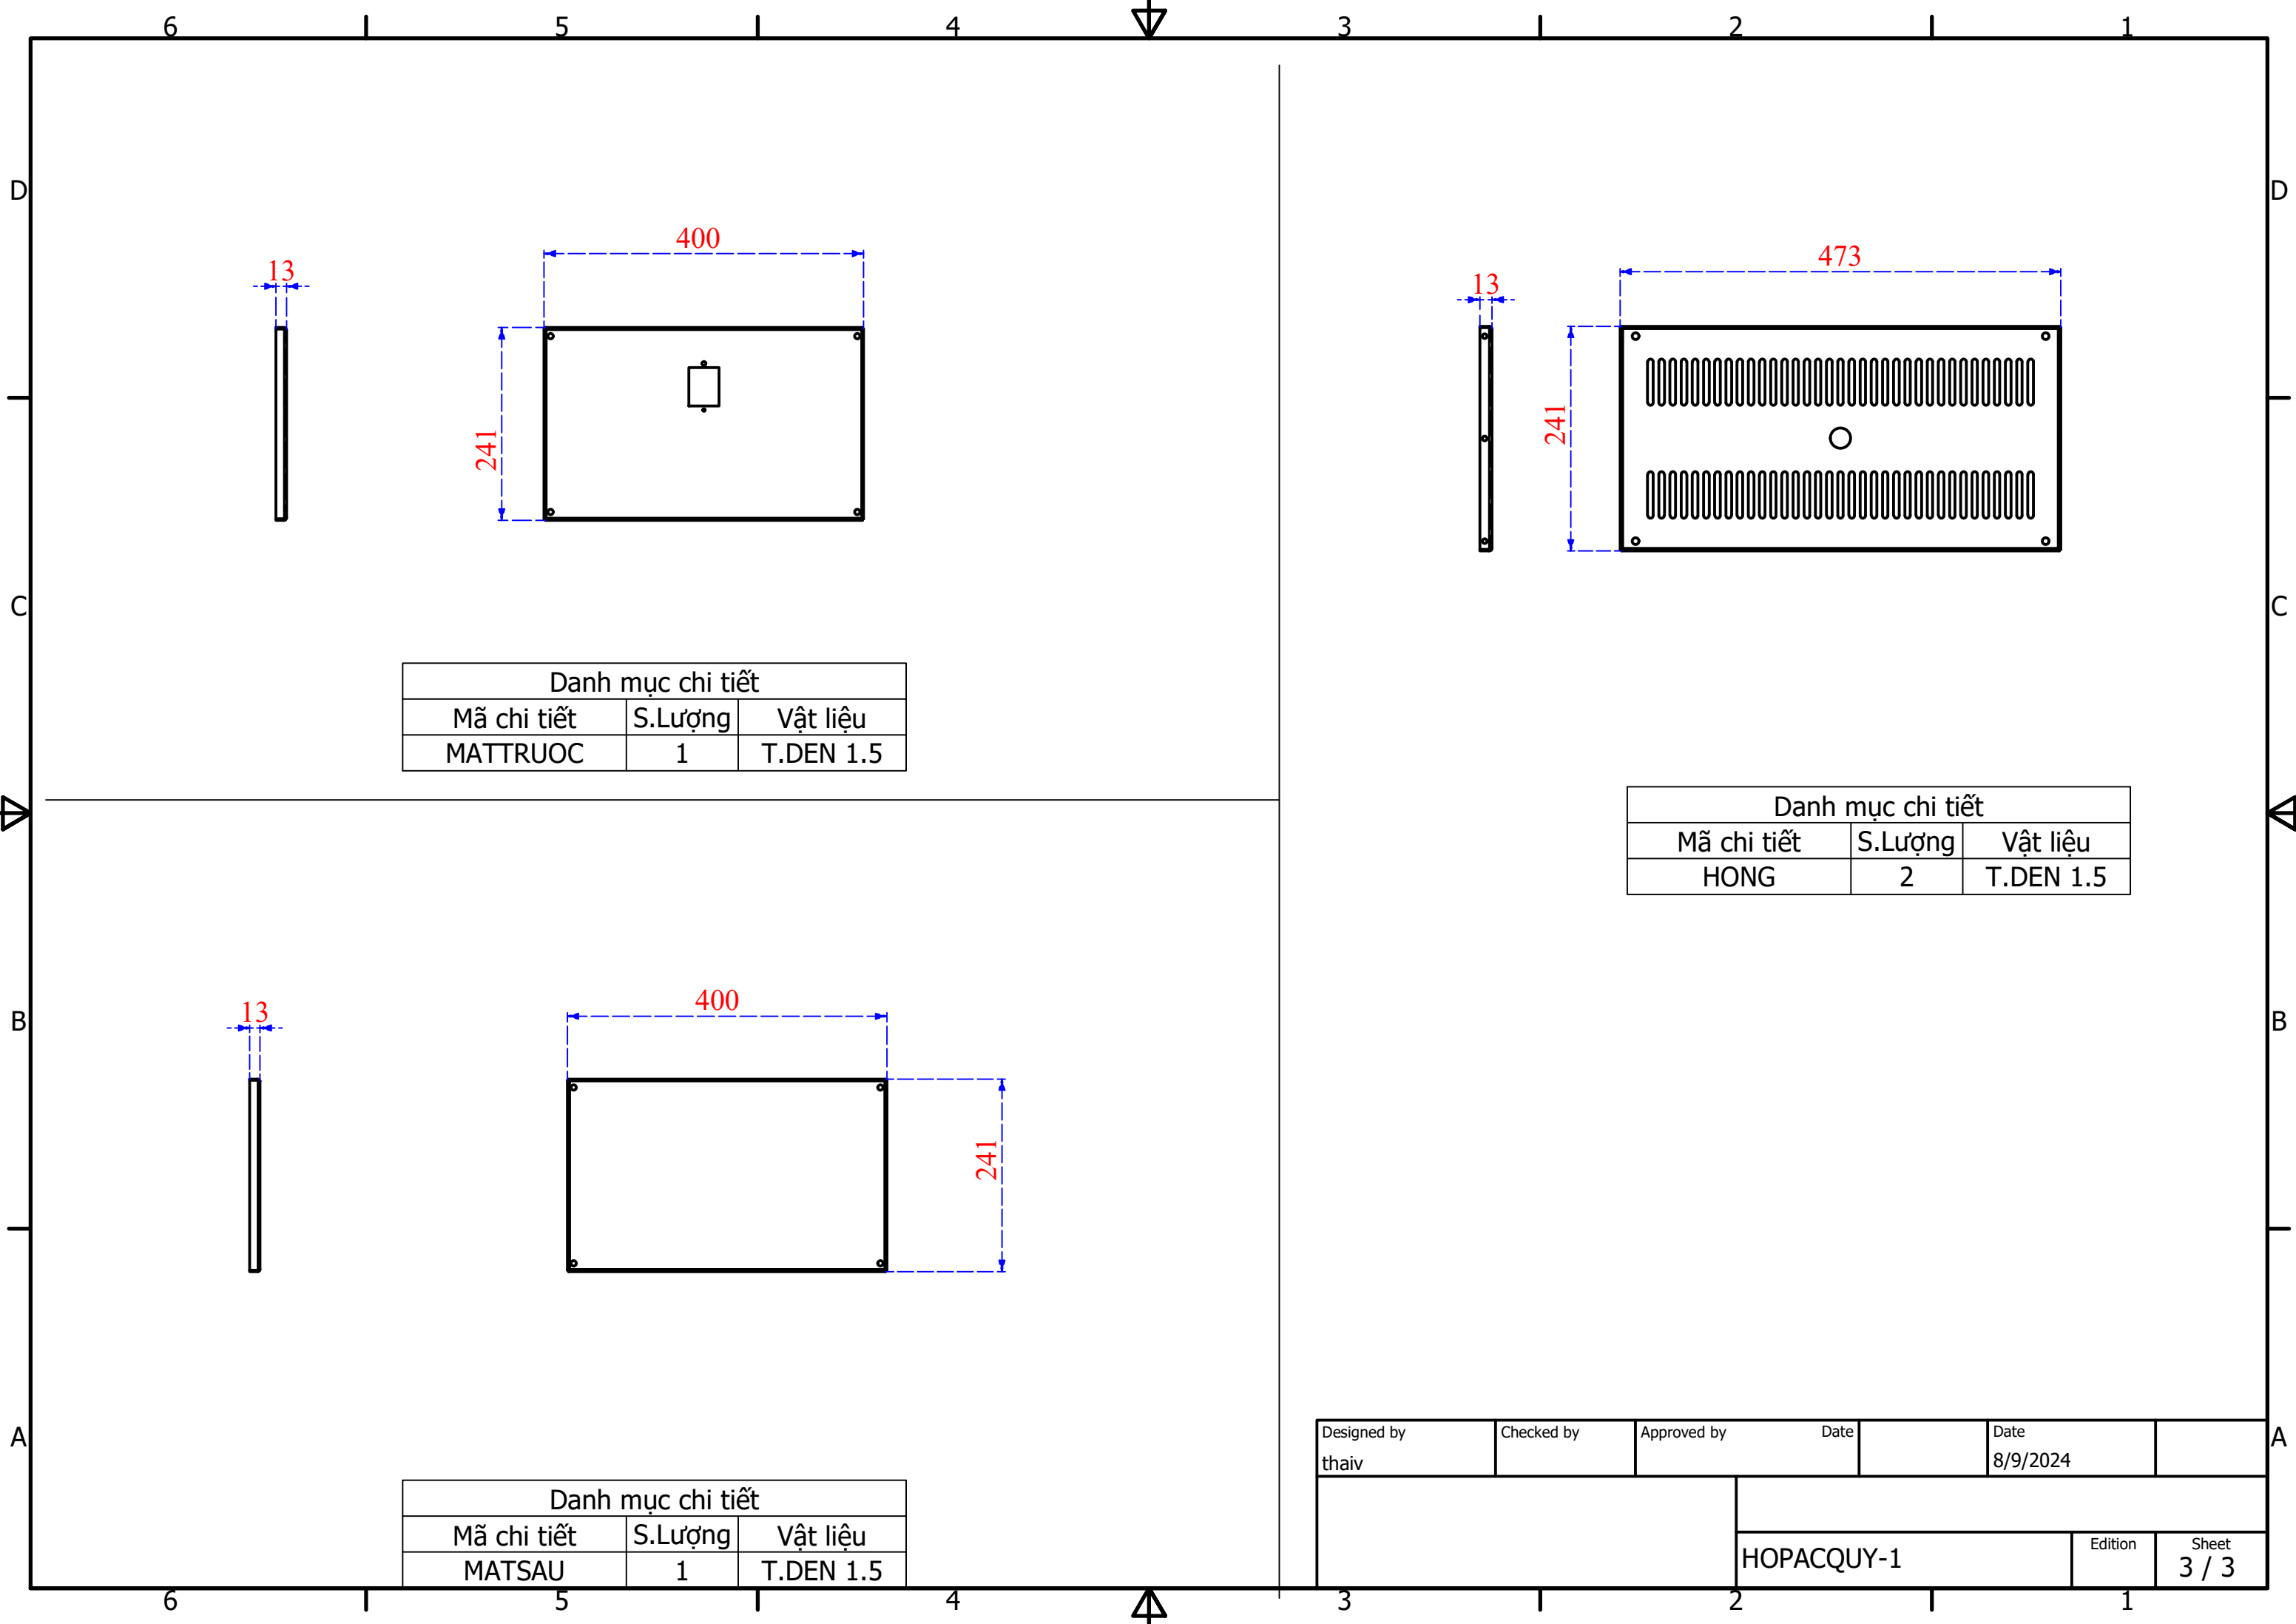

Danh mục chi tiết		
Mã chi tiết	S.Lượng	Vật liệu
NOC	2	T.DEN 1.5
MATTRUOC	1	T.DEN 1.5
MATSAU	1	T.DEN 1.5
HONG	2	T.DEN 1.5

TỦ ACQUY-2
RAL: ĐEN CÁT
SỐ LƯỢNG: 10

Designed by thaiiv	Checked by	Approved by	Date	Date 8/9/2024
		HOPACQUY-1		
		Edition	Sheet 1 / 3	

A

6 1 5 1 4 3 1 2 1 1

A (1 : 1)

Danh mục chi tiết		
Mã chi tiết	S.Lượng	Vật liệu
NOC	2	T.DEN 1.5

Designed by thaiiv	Checked by	Approved by	Date	Date 8/9/2024
HOPACQUY-1		Edition	Sheet 2 / 3	

Danh mục chi tiết		
Mã chi tiết	S.Lượng	Vật liệu
MATTRUOC	1	T.DEN 1.5