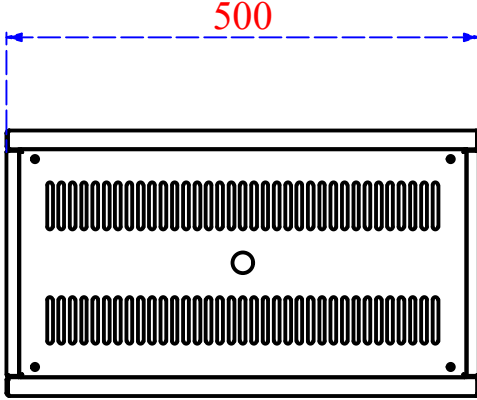

Danh mục chi tiết		
Mã chi tiết	S.Lượng	Vật liệu
NOC	2	T.DEN 1.5
MATTRUOC	1	T.DEN 1.5
MATSAU	1	T.DEN 1.5
HONG	2	T.DEN 1.5

TỦ ACQUY-2
RAL: ĐEN CÁT
SỐ LƯỢNG: 10

Designed by thaiiv	Checked by	Approved by	Date	Date 8/9/2024
		HOPACQUY-1		
		Edition	Sheet 1 / 3	