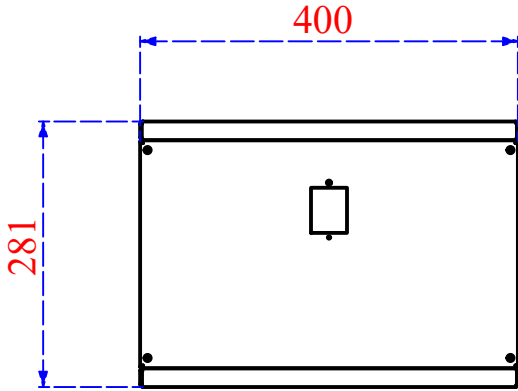

Danh mục chi tiết		
Mã chi tiết	S.Lượng	Vật liệu
NOC	2	T.DEN 1.5
MATTRUOC	1	T.DEN 1.5
MATSAU	1	T.DEN 1.5
HONG	2	T.DEN 1.5

TỦ ACQUY-2
RAL: ĐEN CÁT
SỐ LƯỢNG: 10

Designed by thaiiv	Checked by	Approved by	Date	Date 8/9/2024
		HOPACQUY-1		
		Edition	Sheet 1 / 3	