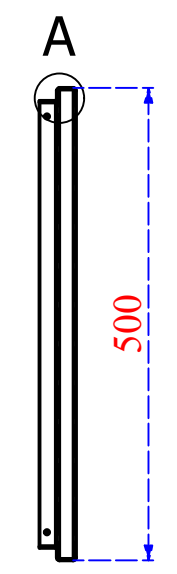

Danh mục chi tiết		
Mã chi tiết	S.Lượng	Vật liệu
NOC	2	T.DEN 1.5
MATTRUOC	1	T.DEN 1.5
MATSAU	1	T.DEN 1.5
HONG	2	T.DEN 1.5

TỦ ACQUY-2
RAL: ĐEN CÁT
SỐ LƯỢNG: 10

Designed by thaiiv	Checked by	Approved by	Date	Date 8/9/2024
		HOPACQUY-1		
		Edition	Sheet 1 / 3	

6 1 5 1 4 3 1 2 1 1

D

D

C

C

B

B

A

A

6 1 5 1 4 3 1 2 1 1

A (1 : 1)

Danh mục chi tiết		
Mã chi tiết	S.Lượng	Vật liệu
NOC	2	T.DEN 1.5

Designed by thaiiv	Checked by	Approved by	Date	Date 8/9/2024
HOPACQUY-1		Edition	Sheet 2 / 3	

Danh mục chi tiết		
Mã chi tiết	S.Lượng	Vật liệu
MATTRUOC	1	T.DEN 1.5

Danh mục chi tiết		
Mã chi tiết	S.Lượng	Vật liệu
HONG	2	T.DEN 1.5

Danh mục chi tiết		
Mã chi tiết	S.Lượng	Vật liệu
MATSAU	1	T.DEN 1.5

Designed by thaiiv	Checked by	Approved by	Date	Date 8/9/2024
		HOPACQUY-1		
		Edition	Sheet 3 / 3	