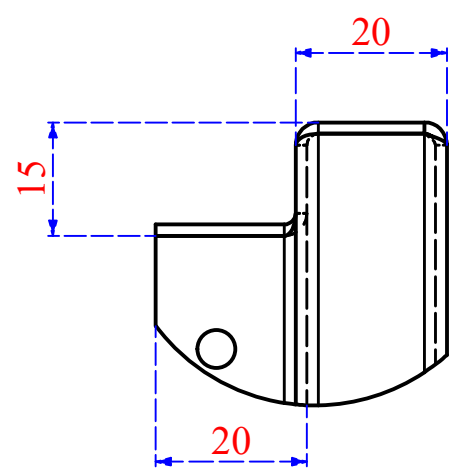

Danh mục chi tiết		
Mã chi tiết	S.Lượng	Vật liệu
NOC	2	T.DEN 1.5
MATTRUOC	1	T.DEN 1.5
MATSAU	1	T.DEN 1.5
HONG	2	T.DEN 1.5

TỦ ACQUY-2
RAL: ĐEN CÁT
SỐ LƯỢNG: 10

Designed by thaiiv	Checked by	Approved by	Date	Date 8/9/2024
		HOPACQUY-1		
		Edition	Sheet 1 / 3	

6 1 5 1 4 3 1 2 1 1

D

D

C

C

B

B

A

A

6 1 5 1 4 3 1 2 1 1

A (1 : 1)

Danh mục chi tiết		
Mã chi tiết	S.Lượng	Vật liệu
NOC	2	T.DEN 1.5

Designed by thaiiv	Checked by	Approved by	Date	Date 8/9/2024
HOPACQUY-1		Edition	Sheet 2 / 3	

Danh mục chi tiết		
Mã chi tiết	S.Lượng	Vật liệu
MATTRUOC	1	T.DEN 1.5